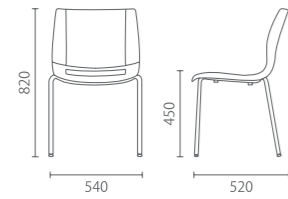

Option armrest

Side Chair with Steel Leg

金属四脚椅不带扶手

Model 型号: 2000-2 (无座垫) 2002-2 (含座垫)

Size 尺寸: W540 D520 H820 SH450

Plastic Armchair with Steel Leg

金属四脚椅带塑胶扶手

Model 型号: 2000-4 (无座垫) 2002-4 (含座垫)

Size 尺寸: W610 D520 H820 SH450

Wooden Side Chair

木质四脚椅不带扶手

Model 型号: 2080-1 (无座垫) 2082-1 (含座垫)

Size 尺寸: W480 D520 H820 SH450

Timber Leg Armchair

木质四脚椅带塑胶扶手

Model 型号: 2080-3 (无座垫) 2082-3 (含座垫)

Size 尺寸: W610 D520 H820 SH450

Pyramid Base Side Chair without Armrest

金字塔脚椅不带扶手

Model 型号: 2010-1 (无座垫) 2012-1 (含座垫)

Size 尺寸: W480 D550 H820 SH450

Pyramid Base Side Chair with Armrest

金字塔脚椅带塑胶扶手

Model 型号: 2010-3 (无座垫) 2012-3 (含座垫)