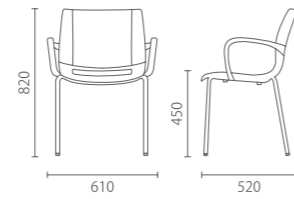

Option armrest

Side Chair with Steel Leg

金属四脚椅不带扶手

Model 型号: 2000-2 (无座垫) 2002-2 (含座垫)

Size 尺寸: W540 D520 H820 SH450

Plastic Armchair with Steel Leg

金属四脚椅带塑胶扶手

Model 型号: 2000-4 (无座垫) 2002-4 (含座垫)

Size 尺寸: W610 D520 H820 SH450

Wooden Side Chair

木质四脚椅不带扶手

Model 型号: 2080-1 (无座垫) 2082-1 (含座垫)

Size 尺寸: W480 D520 H820 SH450

Timber Leg Armchair

木质四脚椅带塑胶扶手

Model 型号: 2080-3 (无座垫) 2082-3 (含座垫)

Size 尺寸: W610 D520 H820 SH450

Pyramid Base Side Chair without Armrest

金字塔脚椅不带扶手

Model 型号: 2010-1 (无座垫) 2012-1 (含座垫)

Size 尺寸: W480 D550 H820 SH450

Pyramid Base Side Chair with Armrest

金字塔脚椅带塑胶扶手

Model 型号: 2010-3 (无座垫) 2012-3 (含座垫)