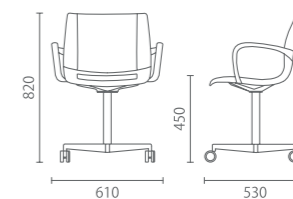

Size 尺寸: W610 D520 H820 SH450

Pyramid Base Side Chair without Armrest

金字塔脚椅不带扶手

Model 型号: 2010-1 (无座垫) 2012-1 (含座垫)

Size 尺寸: W480 D550 H820 SH450

Pyramid Base Side Chair with Armrest

金字塔脚椅带塑胶扶手

Model 型号: 2010-3 (无座垫) 2012-3 (含座垫)

Options

Upholstered fabric seat
Upholstered genuine leather seat
Chair leg in color of beech

4-Star Base Side Chair with Glides

四星脚椅_脚钉款不带扶手

Model 型号: 2040-1 (无座垫) 2042-1 (含座垫)

Size 尺寸: W500 D530 H820 SH450

4-Star Base Armchair with Glides

四星脚椅_脚钉款带塑胶扶手

Model 型号: 2040-3 (无座垫) 2042-3 (含座垫)

Size 尺寸: W610 D530 H820 SH450

4-Star Base Side Chair with Castors

四星脚椅_滚轮款不带扶手

Model 型号: 2050-1 (无座垫) 2052-1 (含座垫)

Size 尺寸: W500 D530 H820 SH450

4-Star Base Armchair with Castors

四星脚椅_滚轮款带塑胶扶手

Model 型号: 2050-3 (无座垫) 2052-3 (含座垫)

Size 尺寸: W610 D530 H820 SH450

材质与功能

德国原版设计并监制
德国进口塑胶椅壳
抛光四星脚, 带黑色树脂脚垫/带滚
轮可360度旋转

选配项

可选扞布椅座
可选真皮椅座