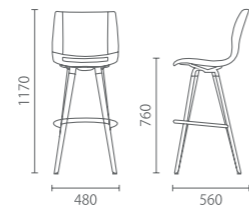

Metal Leg Bar Chair

金属四脚吧椅

Model 型号: 2000-0 (无座垫) 2002-0 (含座垫)

Size 尺寸: W480 D560 H1170 SH760

材质与功能

德国原版设计并监制
德国进口塑胶椅壳
喷粉四脚椅架或胡桃木色椅脚,
亮光铬脚踏, 喷粉椅脚固定件
塑胶脚垫

选配项

可选扞布座垫
可选真皮座垫
可选亮光铬椅脚
可选择木色椅脚

Low Back Bar Chair with Metal Leg

矮背金属脚吧椅

Model 型号: 2102-0

Size 尺寸: W480 D560 H1000 SH760

材质与功能

德国原版设计并监制
喷粉四脚椅架或胡桃木色椅脚,
亮光铬脚踏, 喷粉椅脚固定件
塑胶脚垫
扞布椅座背

选配项

可选真皮椅座背
可选亮光铬椅脚
可选择木色椅脚

Wooden Leg Bar Chair

木质四脚吧椅

Model 型号: 2080-0 (无座垫) 2082-0 (含座垫)

Size 尺寸: W480 D560 H1170 SH760

Material and Function

Original German design Et supervision by Kusch+Co
Plastic shell imported from Germany
Powered chair frame/ chair leg in color of walnut,
bright chromed pedal, powdered fixed part of leg
Plastic glides