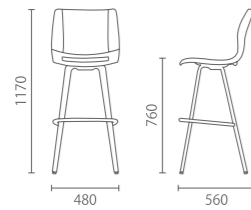

4-Star Base Armchair with Glides

四星脚椅_脚钉款带塑胶扶手

Model 型号: 2040-3 (无座垫) 2042-3 (含座垫)

Size 尺寸: W610 D530 H820 SH450

4-Star Base Side Chair with Castors

四星脚椅_滚轮款不带扶手

Model 型号: 2050-1 (无座垫) 2052-1 (含座垫)

Size 尺寸: W500 D530 H820 SH450

4-Star Base Armchair with Castors

四星脚椅_滚轮款带塑胶扶手

Model 型号: 2050-3 (无座垫) 2052-3 (含座垫)

Size 尺寸: W610 D530 H820 SH450

材质与功能

德国原版设计并监制
德国进口塑胶椅壳
抛光四星脚, 带黑色树脂脚垫/带滚
轮可360度旋转

选配项

可选扞布椅座
可选真皮椅座

Metal Leg Bar Chair

金属四脚吧椅

Model 型号: 2000-0 (无座垫) 2002-0 (含座垫)

Size 尺寸: W480 D560 H1170 SH760

材质与功能

德国原版设计并监制
德国进口塑胶椅壳
喷粉四脚椅架或胡桃木色椅脚,
亮光铬脚踏, 喷粉椅脚固定件
塑胶脚垫

选配项

可选扞布座垫
可选真皮座垫
可选亮光铬椅脚
可选择木色椅脚