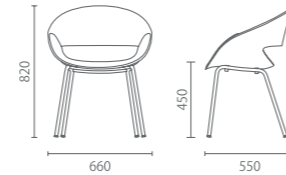

小狐狸脚椅

Model 型号: 8260-3 8262-3(含座垫) 8265-3 (含座背垫)

Size 尺寸: W660 D550 H820 SH450

Side Chair

金属四脚椅

Model 型号: 8250-3 8252-3(含座垫) 8255-3 (含座背垫)

Size 尺寸: W660 D550 H820 SH450

材质与功能