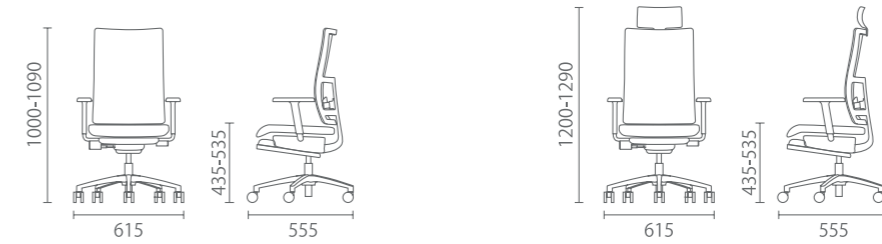

Working Chair with Pedal

脚踏版工作椅

Model 型号: 9285-3T (塑胶固定扶手) 9284-3T (2D升降扶手) 9283-3T (3D可调扶手)

Size 尺寸: W615 D555 H1000-1090 SH435-525

材质与功能

德国原版设计并监制
通透网布椅背,含可调节腰托
弹性座垫,深度不可调节
气动升降,同步倾仰一段锁定,带黑色PU脚踏
黑色塑胶五星脚
黑色塑胶硬轮

选配项

抛光五星脚
白色椅框
软轮
布面/仿皮头枕/真皮头枕
衣架
塑胶固定/2D升降(带PU软垫)/3D多功能扶手(带PU软垫)

Material and Function

Original German design Et supervision by Kusch+Co
Mesh back with adjustable lumbar support
Upholstered seat with adjustable depth,2D height adjustable plastic armrests, Multi-position lockable dual synchronized tilt, gas action
Black plastic 5-star base
Black plastic hard castors

Options

Polished 5-star base
White plastic frame
Black soft PU castor
Fabric /PU/Genuine leather upholstered headrest
Coat hanger

Fixed plastic armrests/2D adjustable plastic armrests with PU pad/3D adjustable plastic armrests with PU pad