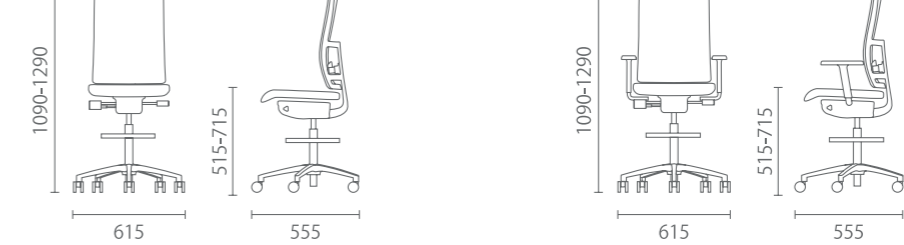

Working Chair with Pedal

脚踏版工作椅

Model 型号: 9285-3T (塑胶固定扶手) 9284-3T (2D升降扶手) 9283-3T (3D可调扶手)

Size 尺寸: W615 D555 H1000-1090 SH435-525

材质与功能

德国原版设计并监制
 通透网布椅背,含可调节腰托
 弹性座垫,深度不可调节
 气动升降,同步倾仰一段锁定,带黑色PU脚踏
 黑色塑胶五星脚
 黑色塑胶硬轮

Bar Chair

吧椅

Model 型号: 9265-1 (无扶手) 9265-3 (塑胶固定扶手) 9264-3 (2D升降扶手)

Size 尺寸: W615 D555 H1090-1290 SH515-715

材质与功能

德国原版设计并监制
 通透网布椅背、黑色椅框,含可调节腰托
 弹性座垫含深度调节功能
 气动升降
 黑色塑胶五星脚
 亮光铬脚踏
 黑色塑胶脚垫

选配项

抛光五星脚
 白色椅框
 衣架
 塑胶固定/2D升降(带PU软垫)