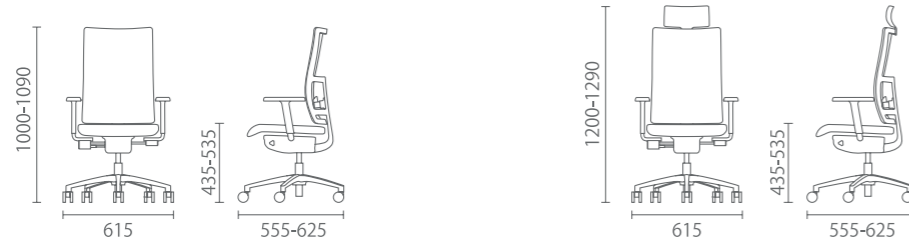

Model 型号: 9285-3 (塑胶固定扶手) 9284-3 (塑胶固定扶手) 9283-3 (3D多功能扶手)

Size 尺寸: W615 D555-625 H1000-1090 SH435-525

材质与功能

德国原版设计并监制
 通透网布椅背,含可调节腰托
 弹性座垫含深度调节功能
 气动升降,同步倾仰一段锁定
 黑色塑胶五星脚
 黑色塑胶硬轮

选配项

抛光五星脚
 白色椅框
 软轮
 布面/仿皮头枕/真皮头枕
 衣架
 塑胶固定/2D升降(带PU软垫)/3D多功能扶手(带PU软垫)