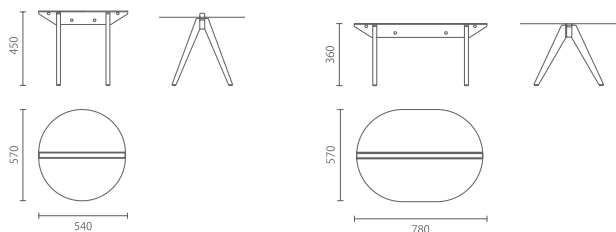

## Teapoy

茶几

Model 型号:	CF-CJ-01	CF-CJ-02
Size 尺寸:	W540 D570 H450	W780 D570 H360