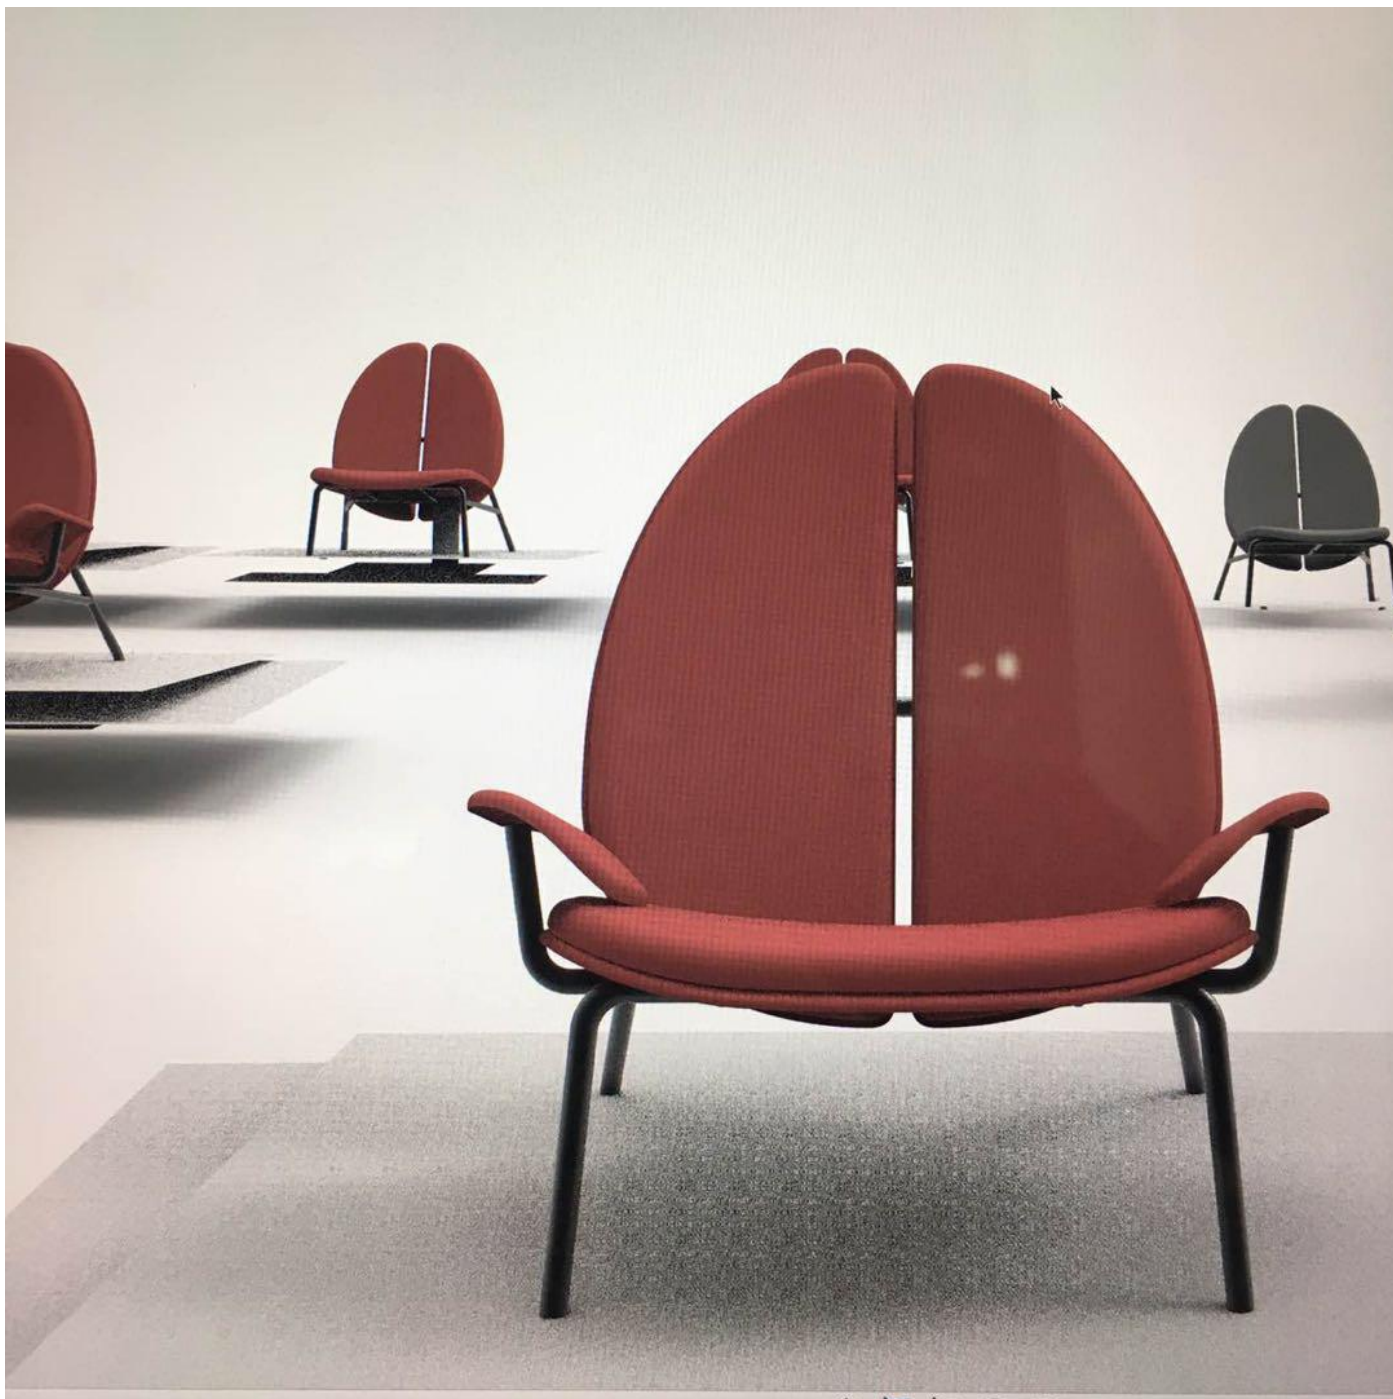

Coffee Chair

Coffee Chair , 轻松工作 , 逗趣生活

咖啡提神 , 是紧张节奏的必备 ,
咖啡怡人 , 是舒适体验的调味 ,
不管是张 , 是弛 , 它都是重要角色。

非正式休闲空间不正如咖啡一般 ,
你可以在这里放松 , 静下来 , 为下一次伏案提神 ;
亦可以在这里寻觅 , 让思想活跃 , 让灵感激荡。

Inspiring Office Lifestyle

Coffee Chair 正是以咖啡豆为设计灵感，
圆润可爱的造型为空间增添趣味性。

咖啡豆形状的靠背同形成了一定的夹角，
以更好地承托背部。

靠背与支撑架的连接点从视觉上被放大，
从后面看也同样具有客观性。

Inspiring Office Lifestyle

规格尺寸 W × D × H (mm)

咖啡豆椅

型号：CF-01

尺寸：767 × 805 × 778

材质&颜色：脚为钢制黑色喷粉，
座垫与靠背为多曲面多层板，
布饰面为REVIVE1系列可选